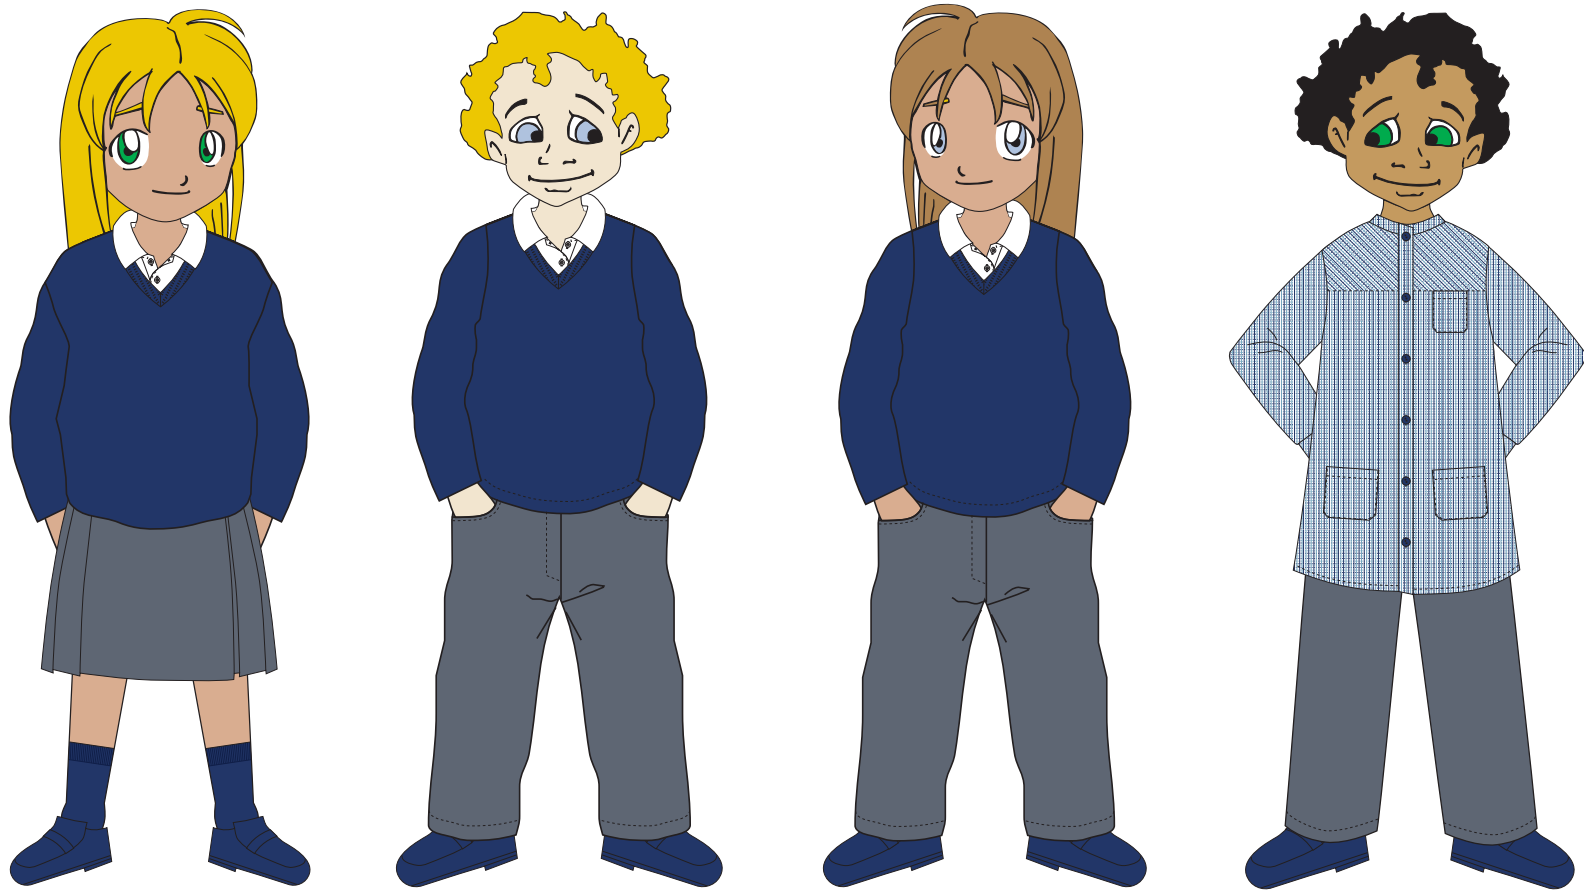

ASI ES NUESTRO UNIFORME

ES OBLIGATORIO

- Que los/las alumnos/as de Educación Infantil, Primaria y ESO traigan el uniforme completo, cuidando todos los complementos:

- *Zapato colegial (negro o azul marino)
- *Guantes, felpa, bufanda, (azul marino o blanco)
- *Babi

- Que todas las prendas estén marcadas.

ES OPCIONAL

- El pantalón colegial gris para niñas (no puedes ser vaquero, ni de pana, ni cualquier otro que no sea el colegial).
- Corbata (azul marino).

ES OBLIGATORIO